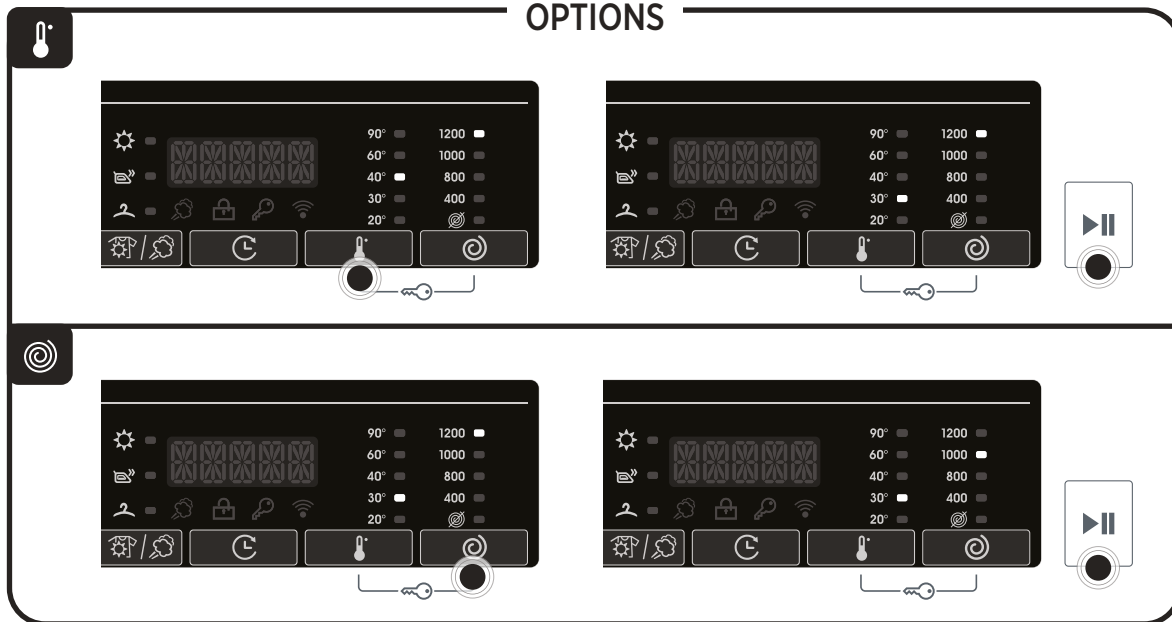

4

OPTIONS

3

	kg (MAX.)							°C MAX				
	6 +4 kg	7 +5 kg	8 +5 kg	8 +6 kg	9 +5 kg	9 +6 kg	10 +6 kg		2		1	
	6	7	8	8	9	9	10	90°	•	•	•	
	6	7	8	8	9	9	10	60°	•	•		
	1	1	2	2	2	2	2	30°	•	•		
	2	2	2	2	2	2	2	60°	•	•		
	-	-	-	-	-	-	-	-	△			
	-	-	-	-	-	-	-	-				
	1	1	1	1	1	1	1	-				
	59'	3	3,5	4	4	4,5	4,5	5	-			
	39'	4	5	5	6	5	6	6	-			
	59'	1	1	1,5	1,5	1,5	1,5	1,5	40°	•	•	
	14'	1	1	1,5	1,5	1,5	1,5	1,5	30°	•	•	
	30'	2	2,5	2,5	2,5	2,5	2,5	2,5	30°	•	•	
	44'	3	3,5	3,5	3,5	3,5	3,5	3,5	40°	•	•	
	59'	6	7	8	8	9	9	10	40°	•	•	
	59'	3	3,5	4	4	4,5	4,5	5	40°	•	•	
	49'	6	7	8	8	9	9	10	40°	•	•	
	WI-FI											